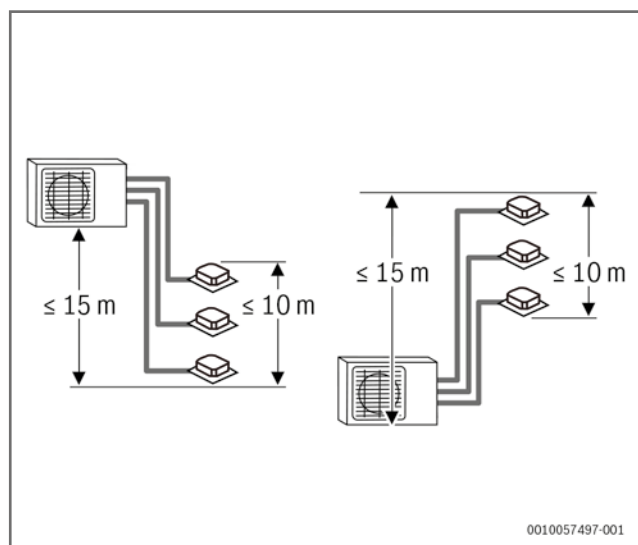

Príslušenstvo

Typ	Popis	Obj. číslo	Cena v € bez DPH
G10-3	- modul IP-Gateway určený na vzdialenú komunikáciu (Wi-Fi)	7736606771	55,00
G10-4	- modul IP-Gateway určený na vzdialenú komunikáciu (Wi-Fi)	7733703987	Pripravujeme
RC100 AC.2	- nový priestorový regulátor, kompatibilný so všetkými typmi vnútorných jednotiek	7733701967	66,00
RC100 AC.3	- priestorový regulátor, kompatibilný so všetkými typmi vnútorných jednotiek	7733704065	Pripravujeme
G10 CLC	- rozhranie pre Wi-Fi modul IP-Gateway (G 10-3, G10-4) určený pre vnútorné jednotky AC166i MS 4CC, D, AC166i.2 MS 4CC, D	7733701951	60,00
G10 CLC-1	- rozhranie pre Wi-Fi modul IP-Gateway (G 10-3, G10-4) určený pre vnútorné jednotky AC166i MS 4CC, D, AC166i.2 MS 4CC, D	7733704066	Pripravujeme

Referenčné vzdialenosti vnútorných a vonkajších jednotiek

Max. vzdialenosť jednotiek	AC-5.3 MS E+	AC-7.9 MS E+
Max. dĺžka	40	60
Max. dĺžka na jednu vnútornú jednotku	25	30
Max. výškový rozdiel medzi vonkajšou a vnútornou jednotkou	15	15
Max. výškový rozdiel medzi dvomi vnútor. jednotkami	10	10