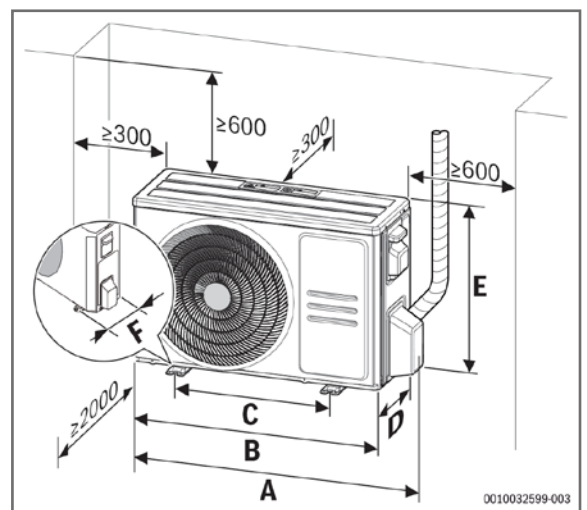

Vonkajšia jednotka	A (mm)	B (mm)	C (mm)	D (mm)	E (mm)	F (mm)	m (kg)
AC166i.2-2.6	790	720	452	270	495	255	23,5
AC166i.2-3.5	790	720	452	270	495	255	23,7
AC166i.2-5.3	874	805	511	330	554	317	33,5
AC166i.2-7.0	955	890	663	342	673	354	43,9