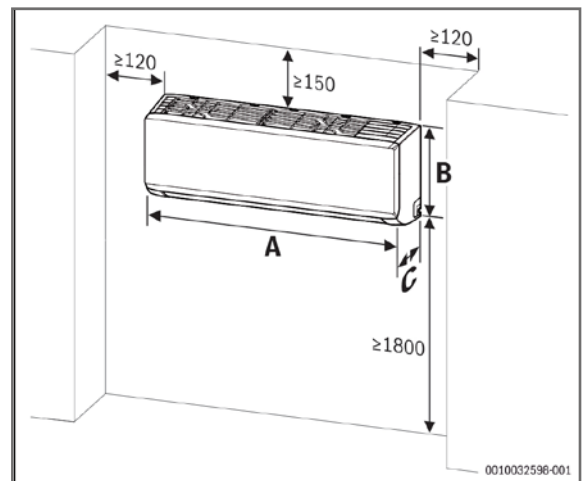

Typ	Popis	Obj. číslo	Cena v € bez DPH
Gumenný podstavec 400	- gumený tlmiači podstavec pre montáž na podlahu v rozmere 400x130x95 mm	8730800375	50,00
Gumenný podstavec 600	- gumený tlmiači podstavec pre montáž na podlahu v rozmere 600x130x95 mm	8730800376	68,00

Rozmery a referenčné vzdialenosti vnútorných a vonkajších jednotiek

Vnútorná jednotka	A (mm)	B (mm)	C (mm)	m (kg)
AC166i.2-2.6 W	729	292	200	8,0
AC166i.2-3.5 W	802	295	200	8,7
AC166i.2-5.3 W	971	321	228	11,2
AC166i.2-7.0 W	1 082	337	234	13,6