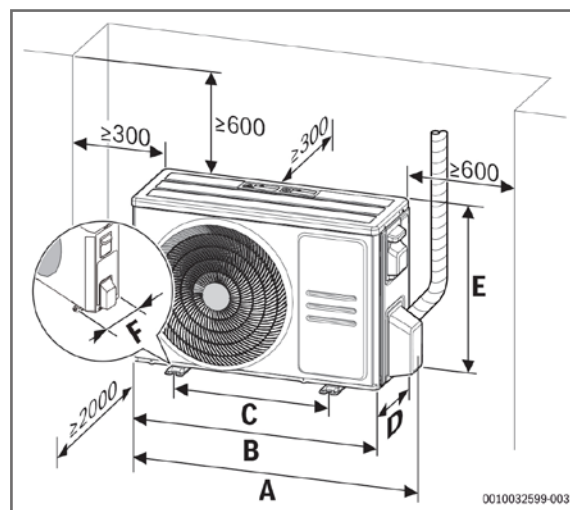

Vonkajšia jednotka	A (mm)	B (mm)	C (mm)	D (mm)	E (mm)	F (mm)	m (kg)
AC166i.3-2.6	790	720	452	270	495	255	23,5
AC166i.3-3.5	790	720	452	270	495	255	23,7
AC166i.3-5.3	874	805	511	330	554	317	33,5