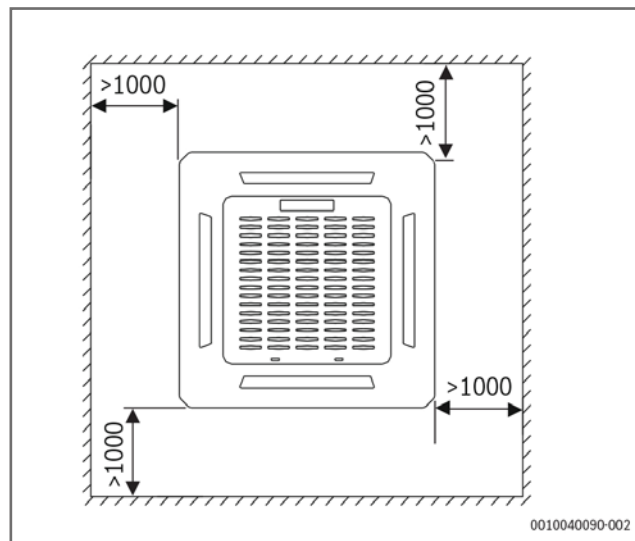

Kazetová vnútorná jednotka	A (mm)	B (mm)	C (mm)	D (mm)
AC166i-2.1 MS 4CC	647	570	545	523
AC166i-2.6 MS 4CC	647	570	545	523
AC166i-3.5 MS 4CC	647	570	545	523
AC166i-5.3 MS 4CC	647	570	545	523
AC166i-7.0 MS 4CC	950	830	770	670

Kazetová vnútorná jednotka	A (mm)	B (mm)	C (mm)
AC166i-2.1 MS 4CC	260	600	> 290
AC166i-2.6 MS 4CC	260	600	> 290
AC166i-3.5 MS 4CC	260	600	> 290
AC166i-5.3 MS 4CC	260	600	> 290
AC166i-7.0 MS 4CC	205	880	> 235

[mm]