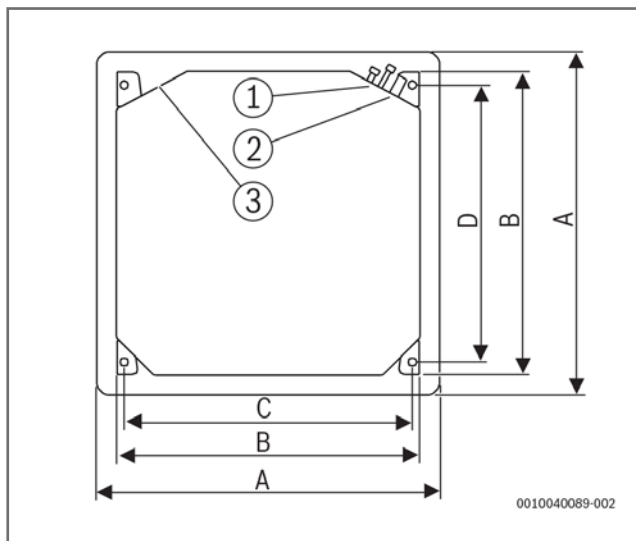

Kazetová vnútorná jednotka	A (mm)	B (mm)	C (mm)	D (mm)
AC166i-2.1 MS 4CC	647	570	545	523
AC166i-2.6 MS 4CC	647	570	545	523
AC166i-3.5 MS 4CC	647	570	545	523
AC166i-5.3 MS 4CC	647	570	545	523
AC166i-7.0 MS 4CC	950	830	770	670

Kazetová vnútorná jednotka	A (mm)	B (mm)	C (mm)
AC166i-2.1 MS 4CC	260	600	> 290
AC166i-2.6 MS 4CC	260	600	> 290
AC166i-3.5 MS 4CC	260	600	> 290
AC166i-5.3 MS 4CC	260	600	> 290
AC166i-7.0 MS 4CC	205	880	> 235

[mm]