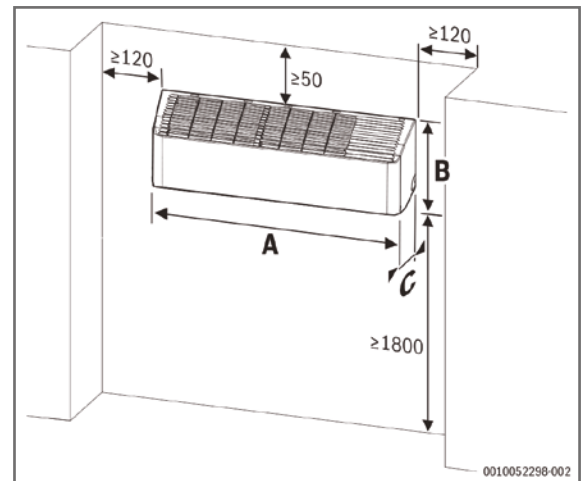

Rozmery a referenčné vzdialenosti vnútorných a vonkajších jednotiek

Vnútorná jednotka	A (mm)	B (mm)	C (mm)	m (kg)
AC186i.3-2.6 W / WB	909	255	308	12,4
AC186i.3-3.5 W / WB	909	255	308	12,4
AC186i.3-5.3 W / WB	909	255	308	12,4