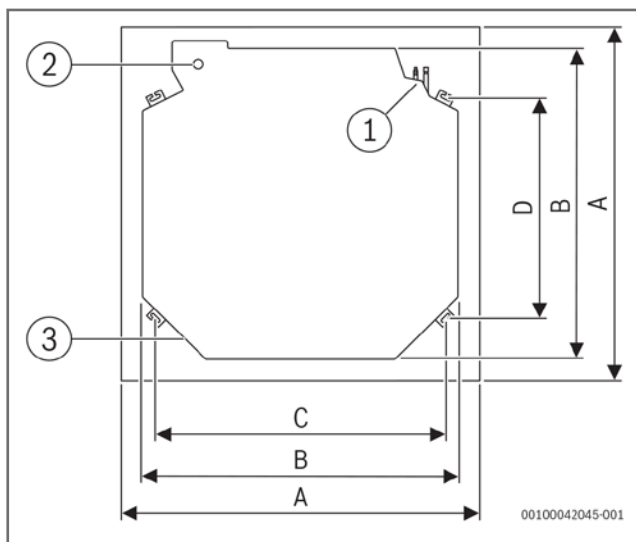

[mm]

Výkon	Výška (mm)	Šírka (mm)	Hĺbka (mm)	Hmotnosť (kg)
Panel AC166i MS P 4CC	50	647	647	2,5
Panel AC166i MS P 4C	55	950	950	6