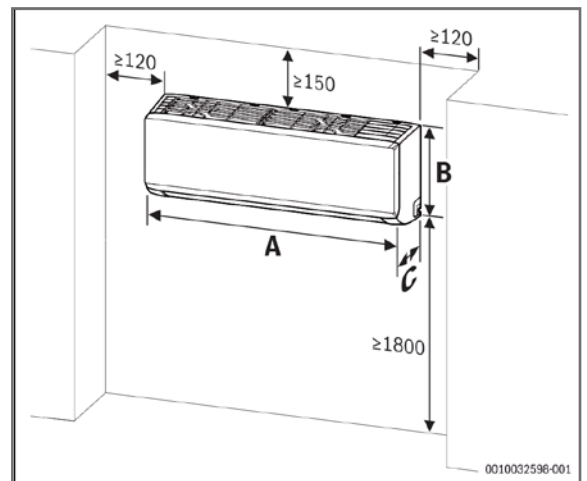

Typ	Popis	Obj. číslo	Cena v € bez DPH
Gumenný podstavec 400	- gumený tlmiaci podstavec pre montáž na podlahu v rozmere 400x130x95 mm	8730800375	50,00
Gumenný podstavec 600	- gumený tlmiaci podstavec pre montáž na podlahu v rozmere 600x130x95 mm	8730800376	68,00

Rozmery a referenčné vzdialenosti vnútorných a vonkajších jednotiek

Vnútorná jednotka	A (mm)	B (mm)	C (mm)	m (kg)
AC176iP-2.6 W S	802	295	200	8,4
AC176iP-3.5 W S	802	295	200	8,4