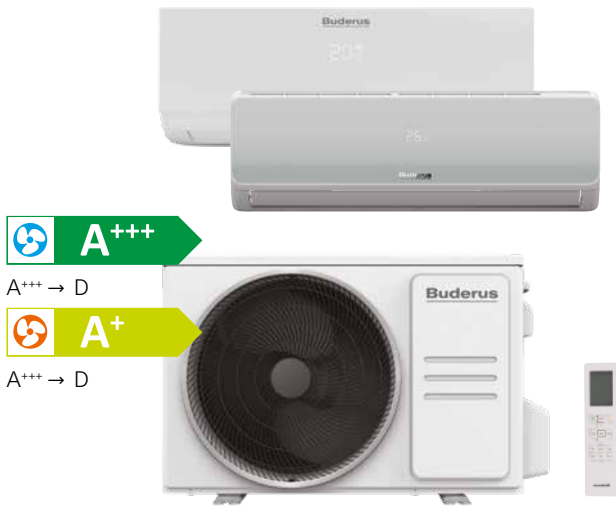

Logacool AC MS

Výhody a funkcie

- Klimatizácia so širokým spektrom využitia
- Ideálne riešenie pre chladenie alebo kúrenie viacerých miestností v byte, rodinnom dome či kancelárii
- Možná inštalácia až 5-tich nástenných vnútorných jednotiek Logacool AC166i.2-..W s množstvom funkcií
- Optimálny komfort v každej miestnosti domu alebo bytu
- Široký prevádzkový rozsah od -15 do +50 C° vonkajšej teploty
- Vysoká účinnosť pri chladení aj vykurovaní
- Kompatibilné s aplikáciou MyBuderus cez rozhranie Wi-Fi (ako príslušenstvo) pre vnútorné jednotky
- Jednoduché použitie s praktickým diaľkovým ovládačom a mnohými prednastavenými parametrami

Klimatizačné riešenia Multi Split

Typ	Popis	Obj. číslo	Cena v € bez DPH
AC166i.2-2.6 W	Vnútorná jednotka AC166.2-2.6 W	7733701857	207,00
AC166i.2-3.5 W	Vnútorná jednotka AC166.2-3.5 W	7733701859	249,00
AC166i.2-5.3 W	Vnútorná jednotka AC166.2-5.3 W	7733701861	321,00
AC166i.2-7.0 W	Vnútorná jednotka AC166.2-7.0 W	7733701863	373,00
AC166i.3-2.6 W	Vnútorná jednotka AC166.3-2.6 W	7733703592	229,00
AC166i.3-3.5 W	Vnútorná jednotka AC166.3-3.5 W	7733703593	279,00
AC166i.3-5.3 W	Vnútorná jednotka AC166.3-5.3 W	7733703594	355,00
AC-5.3 MS	Vonkajšia jednotka AC-5.3 MS (max. 2 vnút. jednotky)	7733701957	1 169,00
AC-7.9 MS	Vonkajšia jednotka AC-7.9 MS (max. 3 vnút. jednotky)	7733701958	1 715,00
AC-10.6 MS	Vonkajšia jednotka AC-10.6 MS (max. 4 vnút. jednotky)	7733701976	2 209,00
AC-12.3 MS	Vonkajšia jednotka AC-12.3 MS (max. 5 vnút. jednotiek)	7733701959	2 415,00

Výkon	Výška (mm)	Šírka (mm)	Hĺbka (mm)	Hmotnosť (kg)
AC166i.2-2.6 W / AC166i.3-2.6 W	292	729	200	8,0
AC166i.2-3.5 W / AC166i.3-3.5 W	295	802	200	8,7
AC166i.2-5.3 W / AC166i.2-5.3 W	321	971	228	11,2
AC166i.2-7.0 W	337	1082	234	13,7
AC-5.3 MS	554	805	330	35
AC-7.9 MS	673	890	342	48
AC-10.6 MS	810	946	410	69
AC-12.3 MS	810	946	410	74