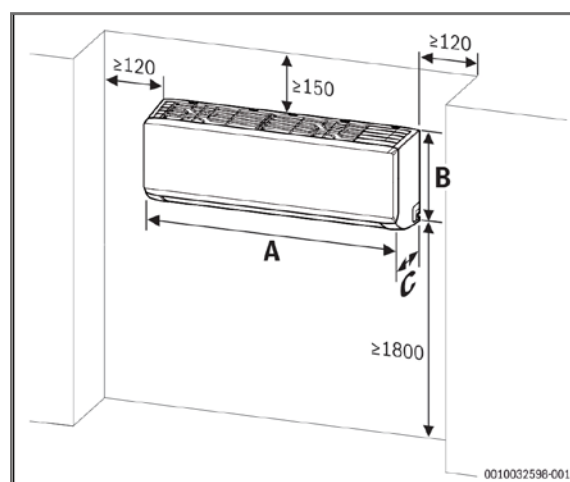

Typ	Popis	Obj. číslo	Cena v € bez DPH
Gumenný podstavec 400	- gumený tlmiaci podstavec pre montáž na podlahu v rozmere 400x130x95 mm	8730800375	50,00
Gumenný podstavec 600	- gumený tlmiaci podstavec pre montáž na podlahu v rozmere 600x130x95 mm	8730800376	68,00

Rozmery a referenčné vzdialenosti vnútorných a vonkajších jednotiek

Vnútorná jednotka	A (mm)	B (mm)	C (mm)	m (kg)
AC166i.3-2.6 W	726	291	210	8,0
AC166i.3-3.5 W	802	295	200	8,7
AC166i.3-5.3 W	971	321	228	11,2