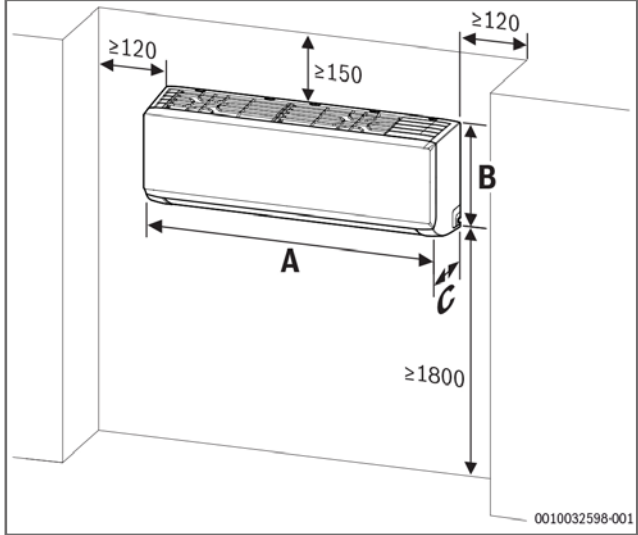

Nástenná vnútorná jednotka	A (mm)	B (mm)	C (mm)	m (kg)
AC166i.2-2.6 W	729	292	200	8,0
AC166i.2-3.5 W	802	295	200	8,7
AC166i.2-5.3 W	971	321	228	11,2
AC166i.2-7.0 W	1 082	337	234	13,6
AC166i.3-2.6 W	729	292	200	8,0
AC166i.3-3.5 W	802	295	200	8,7
AC166i.3-5.3 W	971	321	228	11,2