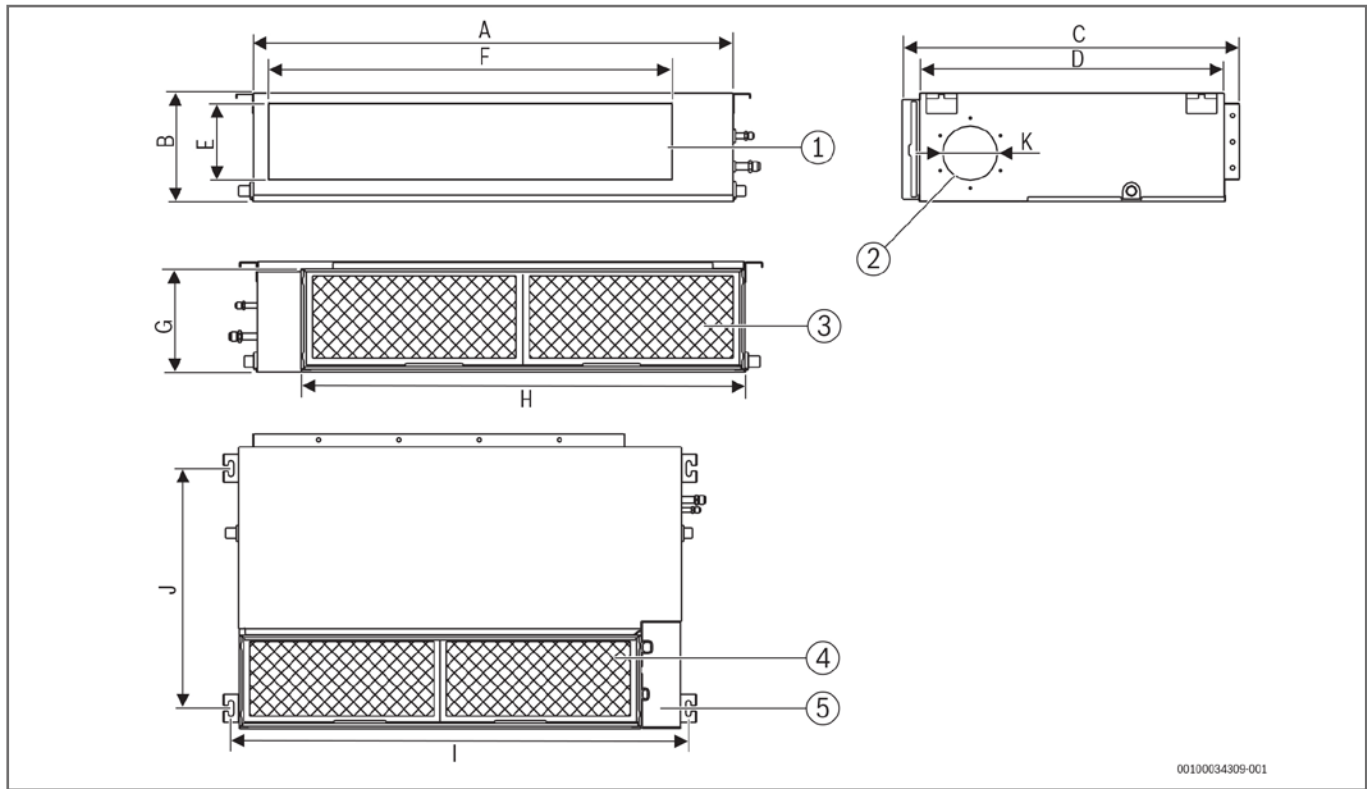

[mm]

[mm]

Výkon	Výška (mm)	Šírka (mm)	Hĺbka (mm)	Hmotnosť (kg)
Panel AC166i MS P 4CC	50	647	647	2,5
Panel AC166i MS P 4C	55	950	950	6

Kanálová vnútorná jednotka	A (mm)	B (mm)	C (mm)	D (mm)	E (mm)	F (mm)	G (mm)	H (mm)	I (mm)	J (mm)	K (mm)
AC166i-2.6 MS D	700	200	506	450	152	537	186	599	741	360	Ø 92/113
AC166i-3.5 MS D	700	200	506	450	152	537	186	599	741	360	Ø 92/113