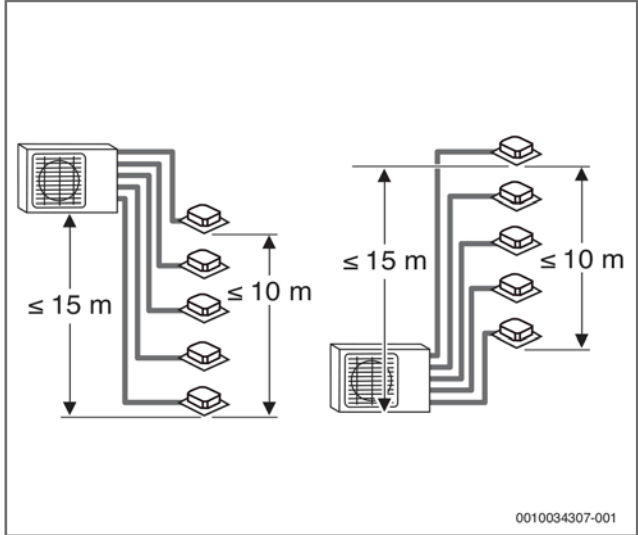

Max. vzdialenosť jednotiek	AC-5.3 MS	AC-7.9 MS	AC-10.6 MS	AC-12.3 MS
Max. dĺžka	40	60	80	80
Max. dĺžka na jednu vnút. jednotku	25	30	35	35
Max. výškový rozdiel medzi vonkajšou a vnútornou jednotkou	15	15	15	15
Max. výškový rozdiel medzi dvomi vnútor. jednotkami	10	10	10	10