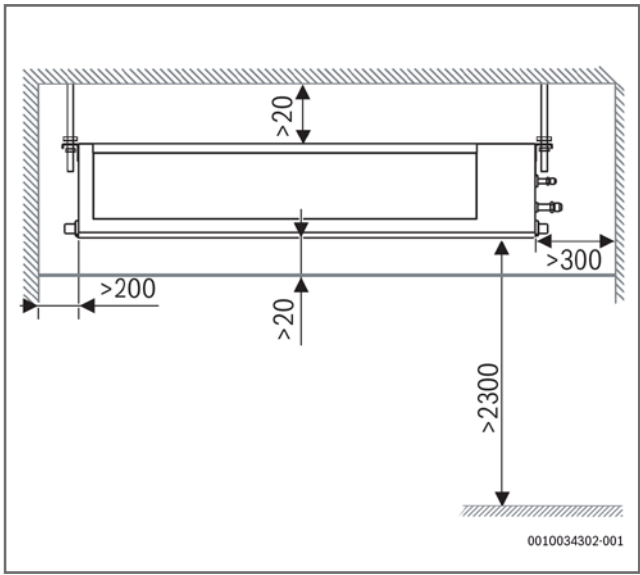

0010034302-001