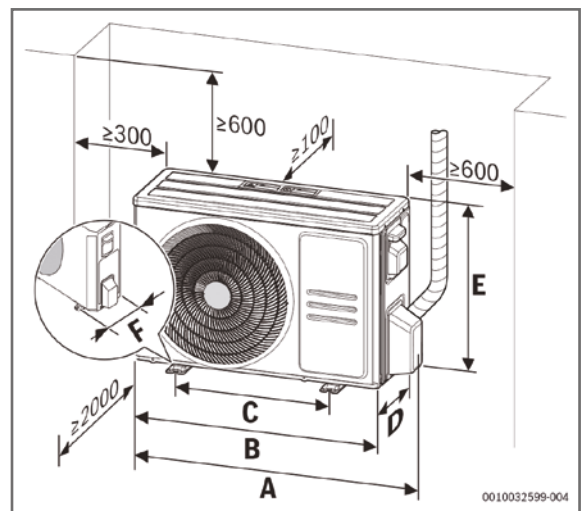

Vonkajšia jednotka	A (mm)	B (mm)	C (mm)	D (mm)	E (mm)	F (mm)	m (kg)
AC186i.3-2.6	874	805	511	330	554	317	31,4
AC186i.3-3.5	874	805	511	330	554	317	31,4
AC186i.3-5.3	955	890	663	342	673	354	40,9