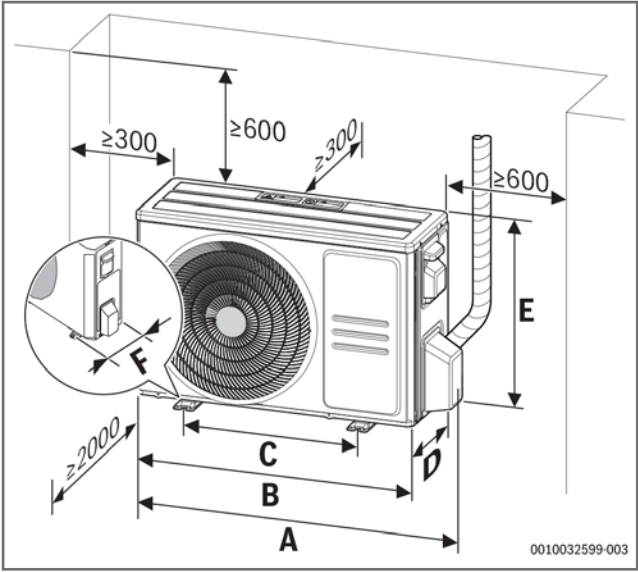

Referenčné vzdialenosti vnútorných a vonkajších jednotiek

Vonkajšia jednotka	A (mm)	B (mm)	C (mm)	D (mm)	E (mm)	F (mm)
AC-5.3 MS	874	805	511	330	554	317
AC-7.9 MS	955	890	663	342	673	354
AC-10.6 MS	1034	946	673	410	810	403
AC-12.3 MS	1034	946	673	410	810	403