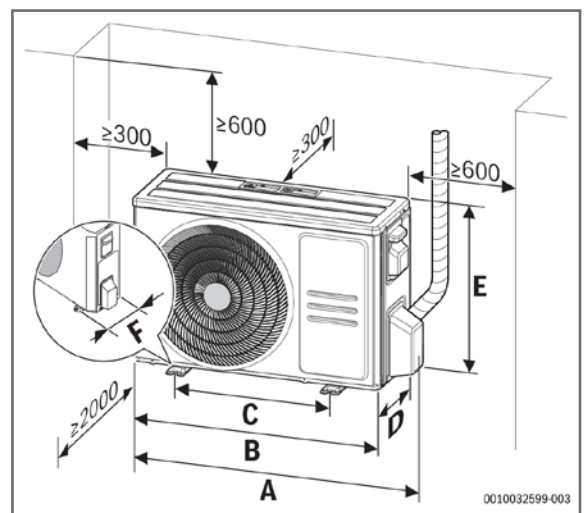

Rozmery a referenčné vzdialenosti vnútorných a vonkajších jednotiek

Vnútorná jednotka	A (mm)	B (mm)	C (mm)	m (kg)
AC176iP-2.6 W S	802	295	200	8,4
AC176iP-3.5 W S	802	295	200	8,4

Vonkajšia jednotka	A (mm)	B (mm)	C (mm)	D (mm)	E (mm)	F (mm)	m (kg)
AC176iP-2.6	874	805	511	330	554	317	33,2
AC176iP-3.5	874	805	511	330	554	317	33,2