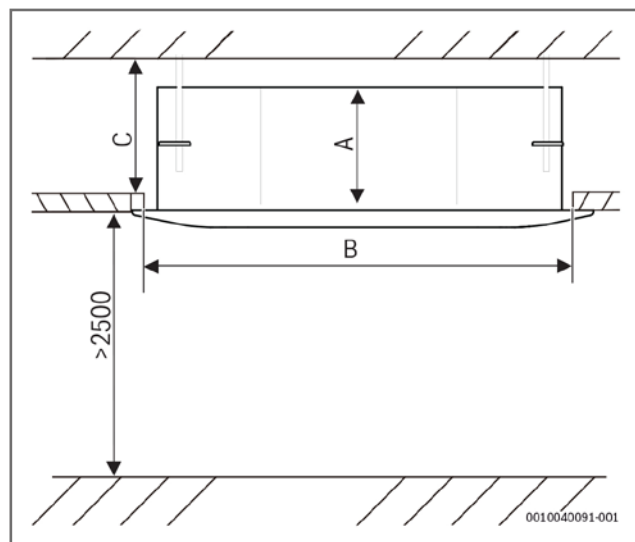

[mm]

Výkon	Výška (mm)	Šírka (mm)	Hĺbka (mm)	Hmotnosť (kg)
Panel AC166i MS P 4CC	50	647	647	2,5
Panel AC166i MS P 4C	55	950	950	6