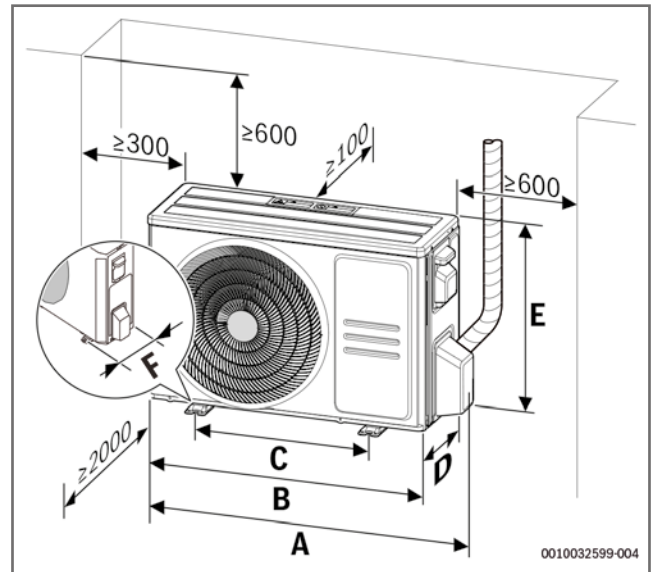

Vonkajšia jednotka	A (mm)	B (mm)	C (mm)	D (mm)	E (mm)	F (mm)
AC-5.3 MSE+	975	890	663	342	673	354
AC-7.9 MSE+	1034	946	673	410	810	403